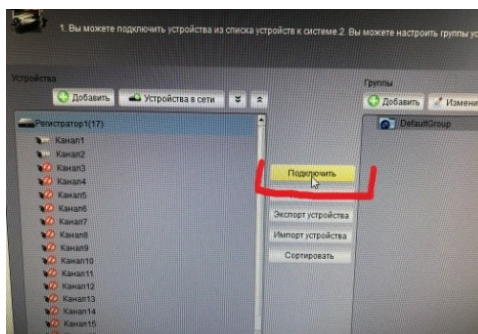

Можно установить приложение с помощью QR-кода.
QR-код для **App Store**.

QR-код для **Play Market**.

Добавляем в приложение новое устройство

ID:X7WYKN611AP58J83111A

Можно добавить с помощью QR-кода или ввести номер регистратора1:

X7WYKN611AP58J83111A

Порт: **9000**

Логин:

Пароль:

ID:3ACF1VF2EGRVR4K4111A

Для добавления регистратора2, входим в меню «список устройств» - добавить – ввести номер **3ACF1VF2EGRVR4K4111A** – логин, пароль.

Для установки приложения на компьютер скачайте соответствующее вашей операционной системе приложение с сайта УК Сармат-Белгород - <https://uksarmat31.ru/> - Услуги - Видеонаблюдение - установите и следуйте инструкции.