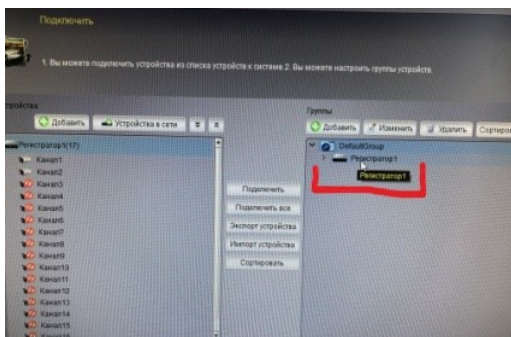

Можно установить приложение с помощью QR-кода.
QR-код для **App Store**.

QR-код для **Play Market**.

Добавляем в приложение новое устройство

ID:X7WYKN611AP58J83111A

Можно добавить с помощью QR-кода или ввести номер регистратора1:

X7WYKN611AP58J83111A

Порт: **9000**

Логин:

Пароль:

ID:3ACF1VF2EGRVR4K4111A

Для добавления регистратора2, входим в меню «список устройств» - добавить – ввести номер **3ACF1VF2EGRVR4K4111A** – логин, пароль.

Для установки приложения на компьютер скачайте соответствующее вашей операционной системе приложение с сайта УК Сармат-Белгород - <https://uksarmat31.ru/> - Услуги - Видеонаблюдение - установите и следуйте инструкции.