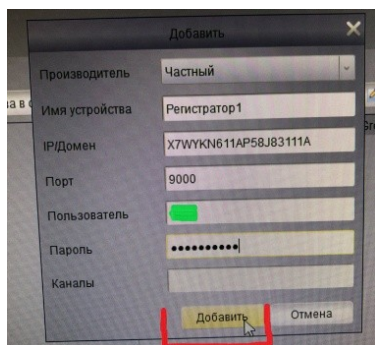

Можно установить приложение с помощью QR-кода.
QR-код для **App Store**.

QR-код для **Play Market**.

Добавляем в приложение новое устройство

ID:X7WYKN611AP58J83111A

Можно добавить с помощью QR-кода или ввести номер регистратора1:

X7WYKN611AP58J83111A

Порт: **9000**

Логин:

Пароль:

ID:3ACF1VF2EGRVR4K4111A

Для добавления регистратора2, входим в меню «список устройств» - добавить – ввести номер **3ACF1VF2EGRVR4K4111A** – логин, пароль.

Для установки приложения на компьютер скачайте соответствующее вашей операционной системе приложение с сайта УК Сармат-Белгород - <https://uksarmat31.ru/> - Услуги - Видеонаблюдение - установите и следуйте инструкции.