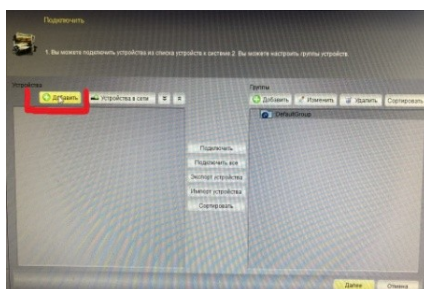

Можно установить приложение с помощью QR-кода.
QR-код для **App Store**.

QR-код для **Play Market**.

Добавляем в приложение новое устройство

ID:X7WYKN611AP58J83111A

Можно добавить с помощью QR-кода или ввести номер регистратора1:

X7WYKN611AP58J83111A

Порт: **9000**

Логин:

Пароль:

ID:3ACF1VF2EGRVR4K4111A

Для добавления регистратора2, входим в меню «список устройств» - добавить – ввести номер **3ACF1VF2EGRVR4K4111A** – логин, пароль.

Для установки приложения на компьютер скачайте соответствующее вашей операционной системе приложение с сайта УК Сармат-Белгород - <https://uksarmat31.ru/> - Услуги - Видеонаблюдение - установите и следуйте инструкции.